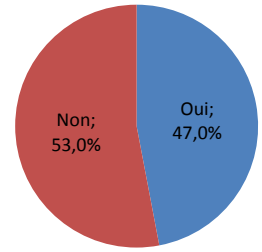

FICHE STATISTIQUES

Joueur : X

Historique global

Fairway en régulation

Green en régulation

Putting

Données cumulées Période du 23/03/2017 au 01/04/2017

Nombre de Putts

Scrambling

Commentaires enseignant :

Empty area for teacher comments.