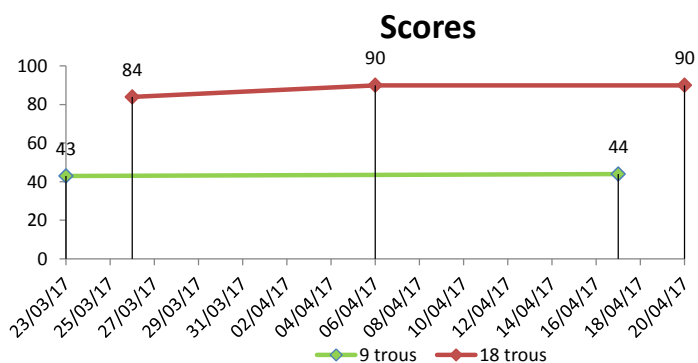

FICHE STATISTIQUES

Joueur : X

Historique global

Fairway en régulation

Green en régulation

Putting

Données cumulées Période du 23/03/2017 au 01/04/2017

Nombre de Putts