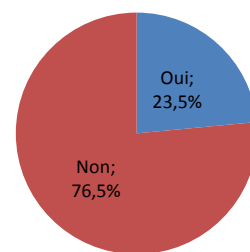

FICHE STATISTIQUES

Joueur : X

Historique global

Fairway en régulation

Green en régulation

Putting

Données cumulées Période du 23/03/2017 au 01/04/2017

Nombre de Putts

Scrambling

Commentaires enseignant :

Empty area for teacher comments.