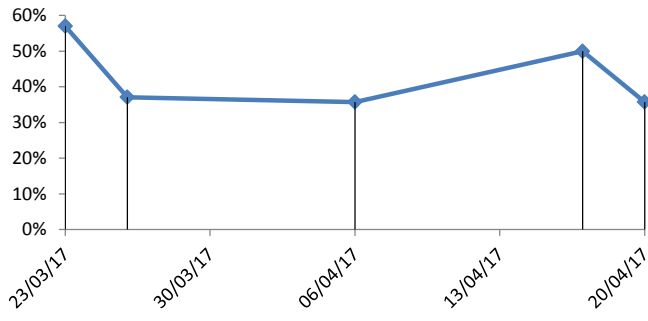

Scrambling

Commentaires enseignant :

Empty area for teacher comments.