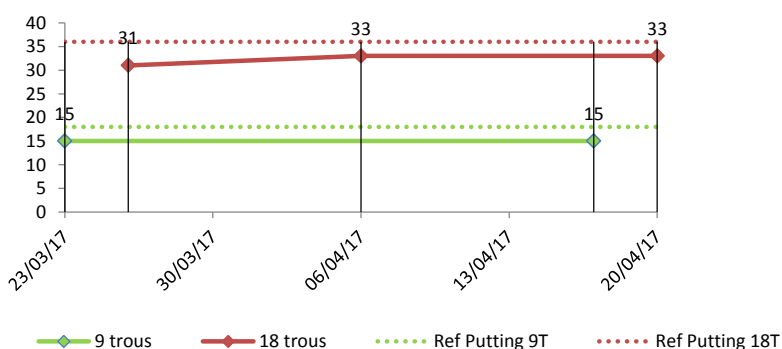

FICHE STATISTIQUES

Joueur : X

Historique global

Fairway en régulation

Green en régulation

Putting

Données cumulées Période du 23/03/2017 au 01/04/2017

Nombre de Putts

Scrambling

Commentaires enseignant :

Empty area for teacher comments.