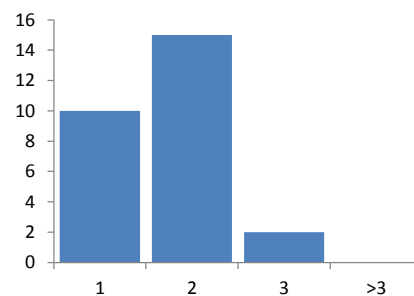

FICHE STATISTIQUES

Joueur : X

Historique global

Fairway en régulation

Green en régulation

Putting

Données cumulées Période du 23/03/2017 au 01/04/2017

Nombre de Putts

Scrambling

Commentaires enseignant :

Empty area for teacher comments.