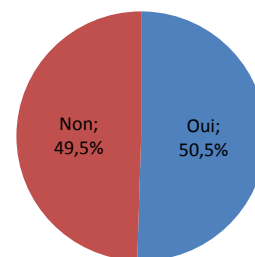

FICHE STATISTIQUES

Joueur : X

Historique global

Fairway en régulation

Green en régulation

Putting

Données cumulées Période du 23/03/2017 au 01/04/2017

Nombre de Putts

Scrambling

Commentaires enseignant :

Empty area for teacher comments.