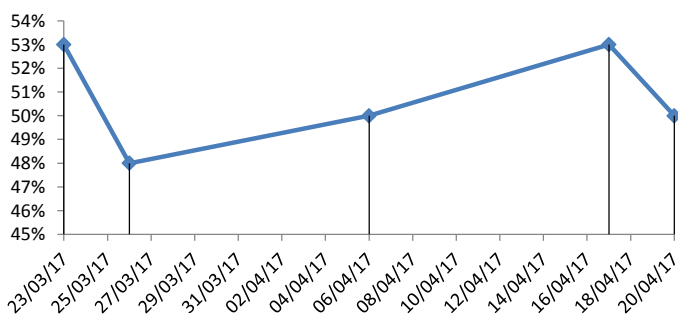

FICHE STATISTIQUES

Joueur : X

Historique global

Fairway en régulation

Green en régulation

Putting

Données cumulées Période du 23/03/2017 au 01/04/2017

Nombre de Putts