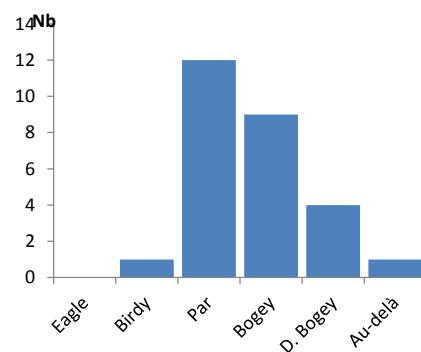

FICHE STATISTIQUES

Joueur : X

Historique global

Fairway en régulation

Green en régulation

Putting

Données cumulées Période du 23/03/2017 au 01/04/2017

Nombre de Putts