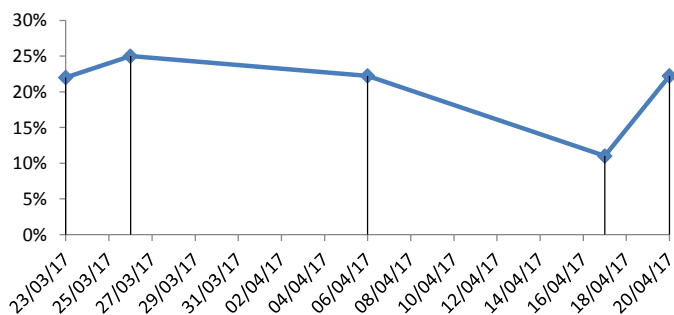

FICHE STATISTIQUES

Joueur : X

Historique global

Fairway en régulation

Green en régulation

Putting

Données cumulées Période du 23/03/2017 au 01/04/2017

Nombre de Putts